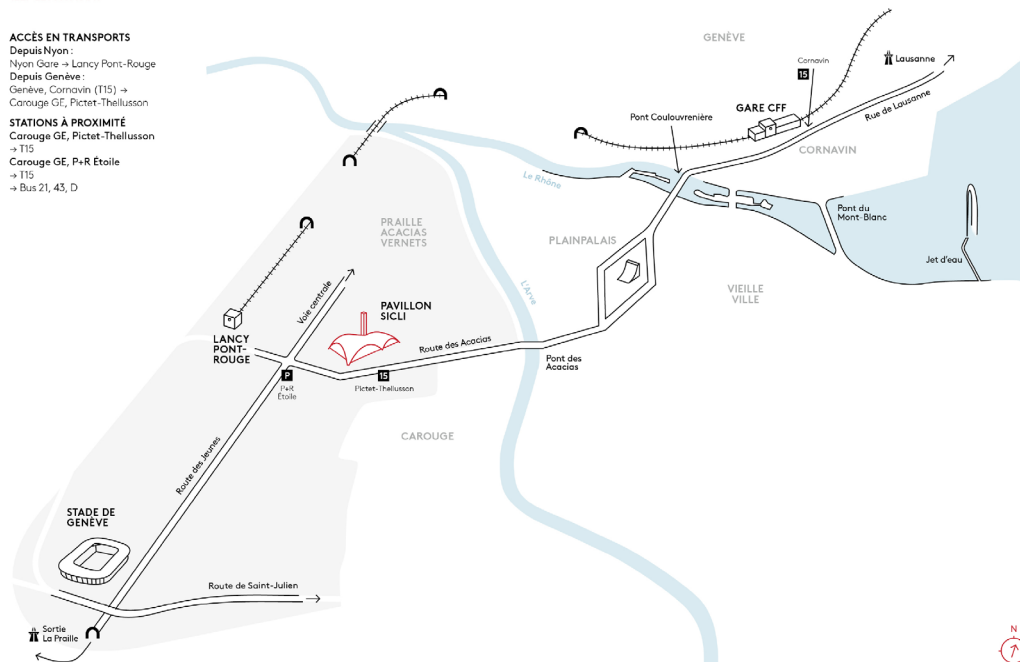

OPDE 8-9 mars 2021 Genève

Informations pratiques

Accès au lieu de conférence – Pavillon Sicli

ROUTE DES ACACIAS 45
1227 LES ACACIAS

ACCÈS EN TRANSPORTS

STATIONS À PROXIMITÉ
Carouge GE, Pictet-Thellusson
→ T15
Carouge GE, P+R Étoile
→ T15
→ Bus 21, 43, D

<https://www.pavillonsicli.ch/>

La gare Lancy Pont Rouge, située à quelques pas du lieu de conférence, permet de desservir par le *Léman Express* aussi bien Genève-Cornavin (6 minutes) qu'Annemasse en France (17 minutes). Voir les horaires sur www.cff.ch.

Liste non exhaustive des hôtels

A proximité de la gare de Cornavin, Genève :

- [Hôtel Cristal Design](#)***, Rue Pradier 4, 1201 Genève
- [Hôtel Le Montbrillant](#)****, Rue Montbrillant 2, 1201 Genève
- [Hôtel Bernina](#)***, Place de Cornavin 22, 1201 Genève

À proximité du Pavillon Sicli :

- [Starling Hotel Residence](#)***, Rue des Acacias 4, 1227 Genève
- [Ramada Encore by Wyndham Geneva](#)***, Route des Jeunes 10-12, 1212 Grand-Lancy

A proximité de la gare d'Annemasse (F) :

- [Hôtel Novotel Annemasse Centre – Porte de Genève](#)****, 6 esplanade François Metterrand, 74100 Annemasse, France (Hotel opening December 2020)
- [Hôtel Campanile Annemasse Gare](#)***, 42 avenue de la gare, 74100 Annemasse, France